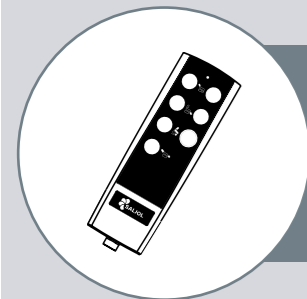

- per Knopfdruck zum Tagesbett
- Rückenlehne und Fußteil
  separat einstellbar

Sicher aufstehen
und hinsetzen