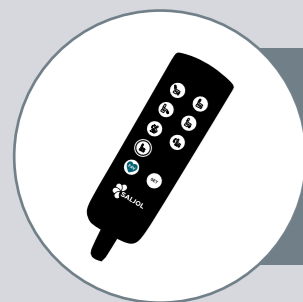

Stufenlose

Sitzneigungsverstellung

bis zu 108° kippbar

Club3
2.199 €

Farbkombinationen

 Webstoff mittelgrau &
Kunstleder dunkelbraun

 Microfaser beige &
Kunstleder dunkelbraun

- Lieblingsposition programmierbar
- beleuchtete Tasten
- Rückenlehne und Fußteil separat einstellbar