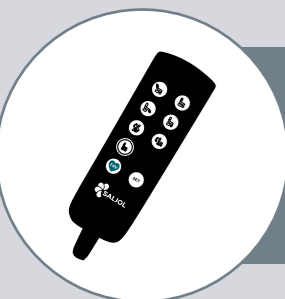

Club2 Mobil: der funktionale Sessel

Inklusive aller Club2-Funktionen

Maximale
Liegeposition

Schiebegriff
erleichtert den Transport
von Personen

Hygienisch
lässt sich wischdesinfizieren und
ist wasserabweisend

Abnehmbare Armlehnen
für den „seitlichen“ Transfer
von Personen vom
Bett/Rollstuhl in den Sessel

Akku als Zubehör
mehr Beweglichkeit im
Wohnbereich, keine
Stolperfälle durch herum-
liegendes Stromkabel

Extra große, stabile Rollen
erleichtern den Transport
von Personen

Club2 Mobil 2.599 €
Club2 Mobil inkl. Akku 2.699 €

Farbkombinationen

Kunstleder dunkelbraun

Webstoff mittelgrau &
Kunstleder dunkelbraun

- Lieblingsposition programmierbar
- beleuchtete Tasten
- Rückenlehne und Fußteil separat einstellbar

Feuerresistent nach
BS-Norm 5852 auf
Schaum- und
Bezugstoff

Wischdesinfektion möglich!
Der Club2 Mobil ist in
der Variante Kunstleder
wischdesinfizierbar

Mit Schiebegriff für
einen leichten Transport