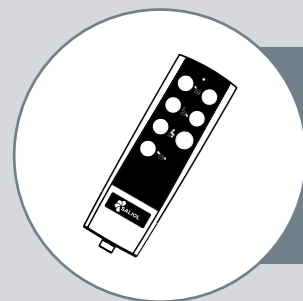

Farbvarianten

Microfaser
beige

Webstoff
mittelgrau

Leichter Positionswechsel

einfaches Verschieben im Raum dank Rollen

- per Knopfdruck zum Tagesbett
- Rückenlehne und Fußteil separat einstellbar

Relaxen Sie im Club2 Soft