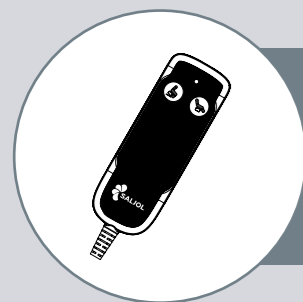

Magnetische Fernbedienung

haftet auf und an der Seite
der Armlehne und seitlich am
Kopfteil – nie mehr nach der
Fernbedienung bücken

Lordosenunterstützung

zusätzliche Stabilität
beim Sitzen

Club1
1.499 €

Einfache Bedienung

mit nur zwei Tasten in alle
Positionen gelangen

Sitztiefeinstellung

individuell anpassbar an
Ihre Beinlänge

Federkernpolsterung

bequem sitzen

Farbvarianten

Microfaser
beige

Webstoff
mittelgrau

- nur zwei Tasten
- einfachste Bedienung

Magnetische Fernbedienung

Sicher aufstehen

Gemütlich entspannen

*GGT steht für Gesellschaft für Gerontechnik; die Prüfsiegel des neutralen, deutschen, gemeinnützigen Kompetenzträgers bestätigen, dass Produkte in Funktion, Nutzerfreundlichkeit, Wartung und Pflege besonders empfehlenswert sind.

Club2: schlafen und relaxen in einem Sessel

Maximale
Liegeposition

Einstellbare Kopfstütze

mehr Komfort durch
neigbares Kopfteil

Stufenlose Einstellung der Rückenlehne

Sessel stoppt automatisch,
sobald der Knopf der
Fernbedienung
losgelassen wird