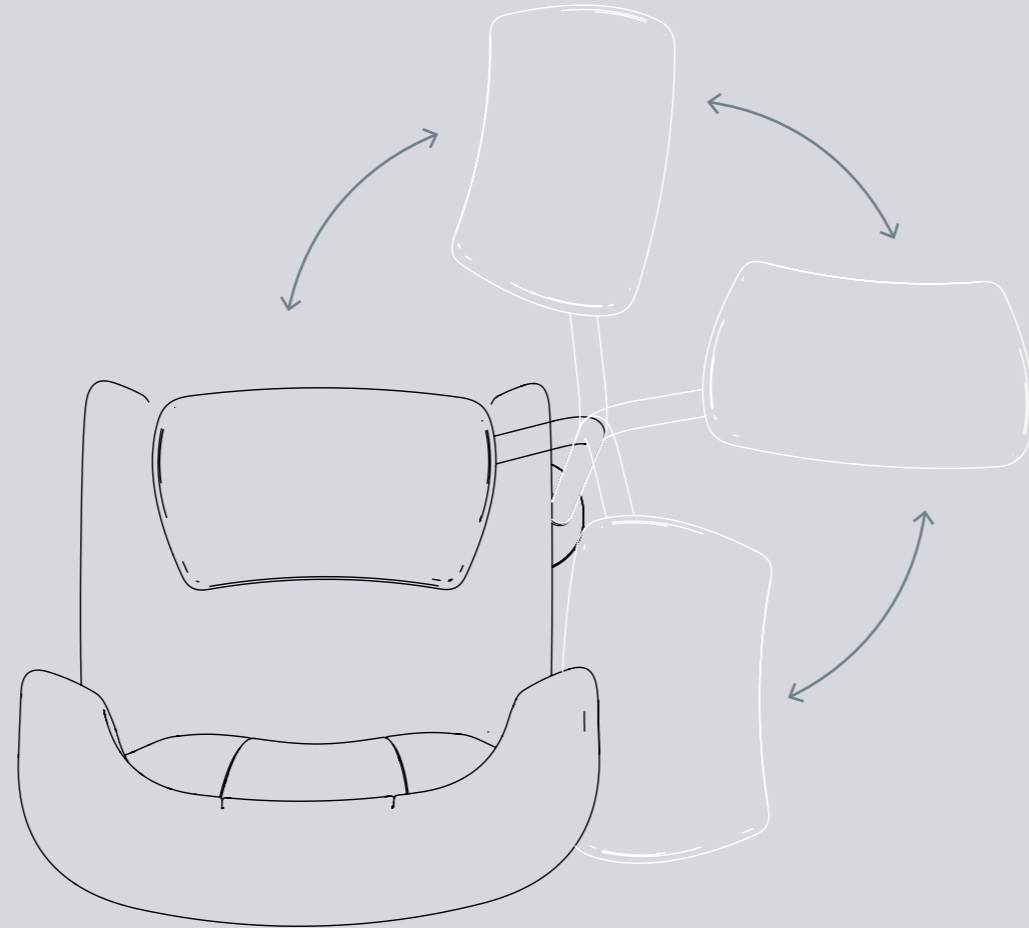

Der Schwenktisch für alle Club-Sessel

- die perfekte Ablage: hält bis zu 20 kg auf der Tischfläche
- sehr stabil und stützfest: Sie können sich mit bis zu 100 kg auf dem Rohr abstützen
- beim Benutzen der Aufstehfunktion dreht sich der Tisch automatisch zur Seite und kann so den Sessel nicht beschädigen
- mit Hilfe von zwei Ringen am Fuß des Tisches ist die Höhe der Ablage verstellbar
- wird fest am Sessel verschraubt, kann links und rechts montiert werden
- 270° schwenkbar, Schwenkradius 70 cm
- wischdesinfizierbar
- in heller und dunkler Holzoptik erhältlich

UVP: 299 €*

UVP: 299 €*

* alle Preise inkl. MwSt.

Tisch dreht bei der
Aufstehfunktion
automatisch zur Seite

Große Ablagefläche

Fest am Sessel verschraubt