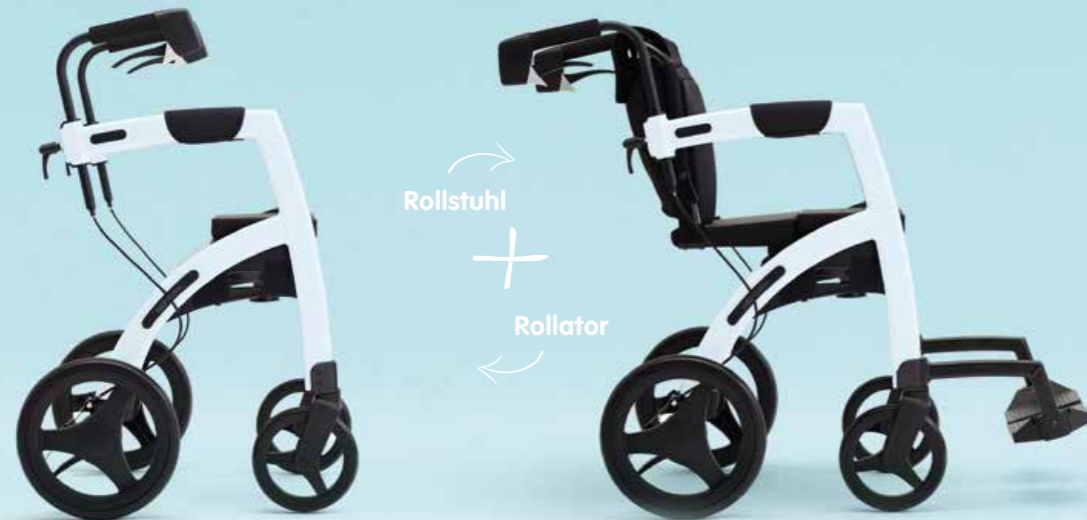

Abenteurer genießen mit Rollz Motion²

Der 2-in1 Rollator und Rollstuhl

Der Rollz Motion² ist perfekt für alle die Ihr Leben aktiv gestalten möchten, aber sich Sorgen machen, wie weit Sie gehen können. Mit diesem Hybrid, der zwei Hilfsmittel in einem vereint, sind Sie für jede Situation vorbereitet. Sie können den Rollator mit wenigen Handgriffen in einen Schieberollstuhl verwandeln und die Reise fortsetzen.

rollz motion

Rollz Motion² Merkmale

Stilvoll

Preisgekrönter holländischer Design-Rollator und Rollstuhl in einem, um stilvoll auszugehen.

Sicher

Innovative Trommelbremsen, geeignet für nasse und trockene Bedingungen.

Manövrierfähig

Leichtes Lenken und einfaches Bewegen mit den wendigen Vorderrädern.

Leichte Umwandlung

Mit einem Handgriff können Sie den Rollz Motion² Rollator in einen Rollstuhl verwandeln und wieder zurück. Das gibt Ihnen das Selbstvertrauen, weiter zu gehen und sich unterwegs auszuruhen, während Sie einen Tag mit Ihrer Familie oder Freunden genießen.

All-Terrain-Rollator und Rollstuhl in einem

Dank der vier Luftreifen bietet der Rollz Motion Performance eine komfortable Fahrt, auch auf holprigen Straßen. Die extra dicke Polsterung der Armlehnen und die ergonomisch geformten Griffe tragen zum Komfort bei. Außerdem sind die Fußstützen in der Höhe verstellbar.