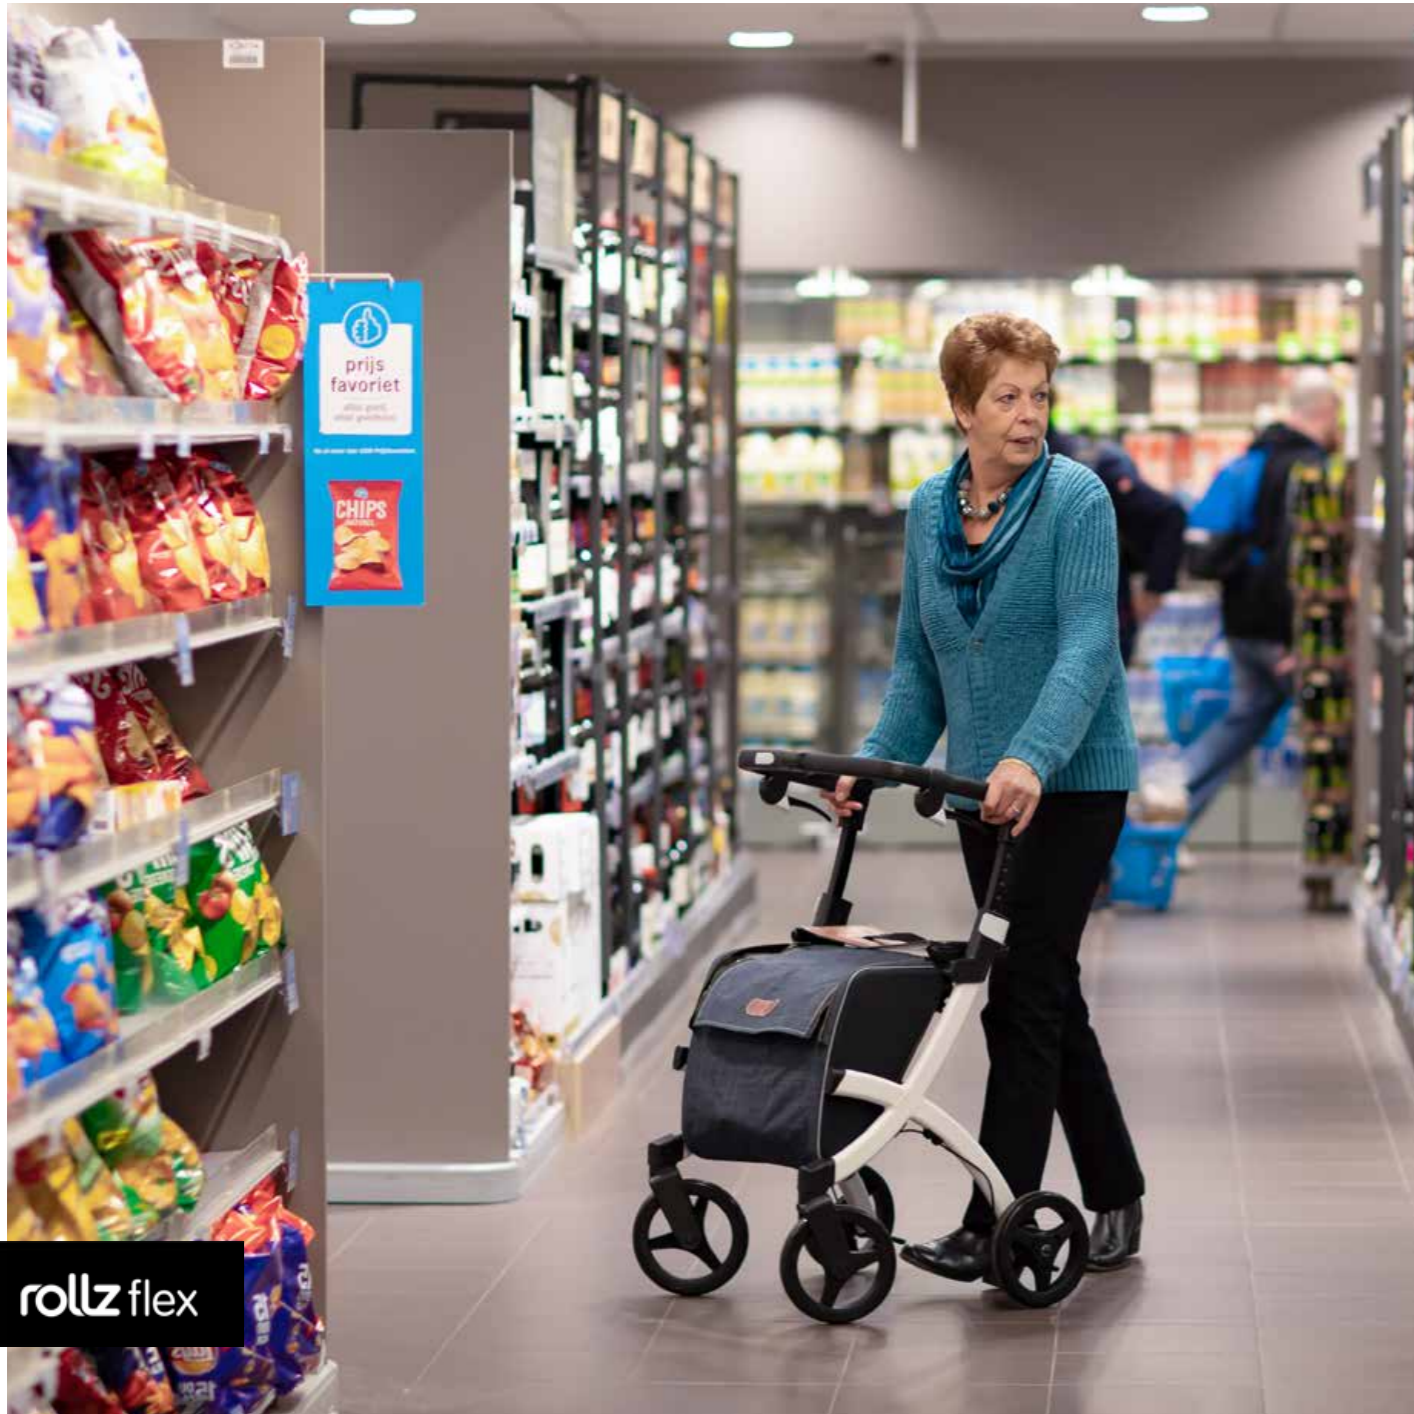

Bequem

Ruhen Sie sich auf dem Kunstledersitz aus, während die Handgriffstange Ihnen als Rückenlehne dient.

Leichte Hilfe

Überfahren Sie Türschwellen und Bordsteinkanten leicht mit der Ankipphilfe auch mit voll beladener Tasche.

Manövrierfähig

Leichte Lenkung und leichte Bewegung dank des kleinen Wendekreises.

rollz flex

Spezifikationen

	Rollz Flex
Rollator Gewicht	7,7 kg
Körpergröße	1,55–1,95 m
Sitzhöhe	62 cm
Sitzbreite	44 cm
Maximale Belastung	125 kg
Gesamtbreite	62,3 cm
Gesamtlänge	60 cm
Breite gefaltet	33 cm
Griffhöhenbereich	80–100 cm
Maximale Tasche Inhalt	20 kg/25 l
Durchmesser Räder	8 Zoll