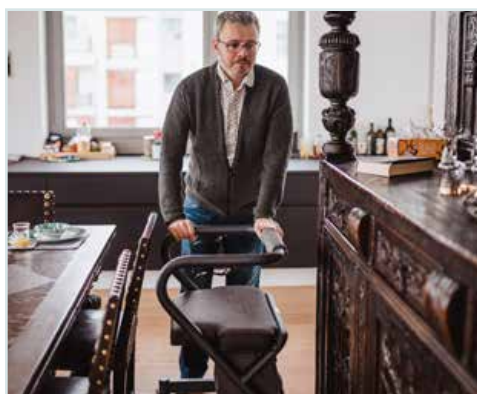

Saljol Wohnraumrollator

Der schmale und wendige
Helfer für zuhause

MD CE

SALJOL
Spaß am Leben!

Highlights

Im Rahmen integriertes Bremsystem

kein Hängenbleiben an
Möbeln und Türgriffen
durch abstehende
Bremskabel

360° drehbare Räder

sicher auf der Stelle
drehen, auch in
engsten Räumen,
wie der Gästetoilette

Größe
S, M od. L 429 €
XXL 799 €

Stabiler Handlauf

sicher aufstützen,
ohne dass der
Rollator kippt

Praktischer Sitz aus Holz

im Sitzen durch die
Räume bewegen und
Kräfte sparen

Schmale Konstruktion

leicht zu manövrieren
in engen Räumen,
passt auch durch
schmale Türrahmen

Ersetzt Toilettenhaltegriffe

Passt durch schmale Bereiche